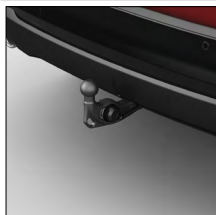

GEPÄCK-STOPPER
C9N1-V9-510
50,00 €

INDEX

TRANSPORT

ANHÄNGEZUG-VORRICHTUNG, ELEKTRISCH SCHWENKBAR
KLBC-V3-920 +
KLBC-V7-780 (Elektrosatz) +
GHP9-V3-925 (Halterung)
1480,00 €