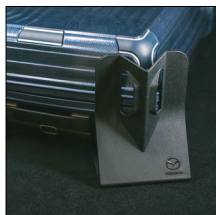

INDEX

TRANSPORT

KOMFORT & NÜTZLICHES / SICHERHEIT & SCHUTZ