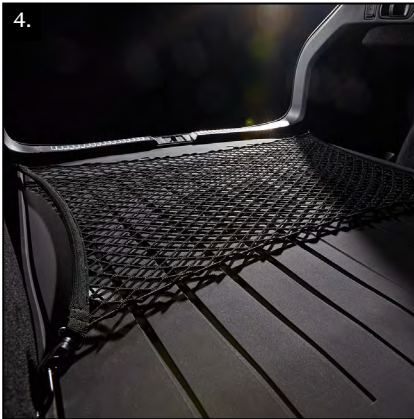

TRANSPORT

1. ANHÄNGEZUGVORRICHTUNG, ELEKTRISCH SCHWENKBAR
Vollständig elektrisch aus- und einfahrbare Anhängenzugvorrichtung. Maximal zulässige Anhängelast: 2000 kg.

2. LASTENTRÄGER FÜR DACHREILING
Schwarz. Satz bestehend aus zwei Querträgern, mit Mazda-Logo. Max. zulässige Dachlast: 85 kg.

3. ABTRENNGITTER
Gitternetz aus Stahl zur Abtrennung des Gepäck- vom Fahrgastraum.

4. GEPÄCKNETZ
Zum einfachen Verzurren von Gepäckstücken im Kofferraum.

5. GEPÄCK-STOPPER
2 Stück. Die genoppte Unterseite verhindert das Verrutschen und gibt Gepäckstücken im Kofferraum sicheren Halt.

6. KOFFERRAUM-ORGANIZER, FALTBAR
Schwarz, mit Mazda-Logo. Mit Innereinteilung und stabilen Griffen. Maximale Zuladung: 13,6 kg.