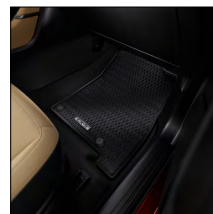

TEXTILFUSSMATTENSATZ „LUXURY“
KLBE-V0-320
125,00 €

ALLWETTER-MATTENSATZ
KLBC-V0-350
115,00 €