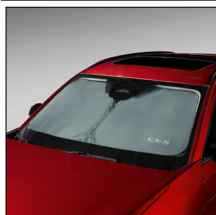

ABTRENNGITTER
KLBC-V1-280
340,00 €

GEPÄCKNETZ
4100-78-915
80,00 €

GEPÄCK-STOPPER
C9N1-V9-510
50,00 €

KOFFERRAUM-ORGANIZER, FALTBAR
C9N1-V0-570
90,00 €

KOMFORT & NÜTZLICHES / SICHERHEIT & SCHUTZ

SONNENBLENDE FÜR DIE WINDSCHUTZSCHEIBE
K1D5-V1-130
130,00 €