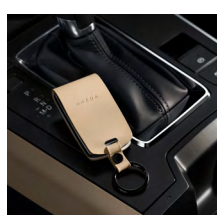

SCHUTZHÜLLE AUS LEDER
C9N4-V0-450 (hellbraun)
65,00 €