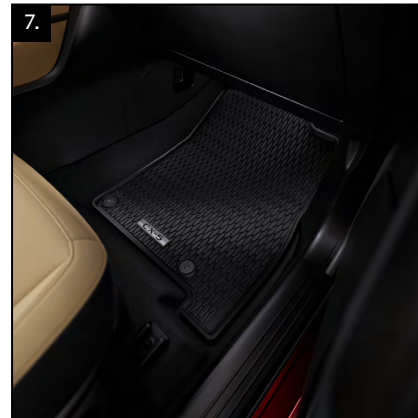

KOMFORT & NÜTZLICHES / SICHERHEIT & SCHUTZ

1. SONNENBLENDE FÜR DIE WINDSCHUTZSCHEIBE
Hochwertige Sonnenblende mit „CX-5“ Logo, die sich perfekt an die Windschutzscheibe anpasst. Faltbar.

2. SCHUTZFOLIE FÜR TÜRGRIFFMULDE
Satz mit vier transparenten Schutzfolien, die die Türgriffschalen vor Kratzern schützen.

3. KOFFERRAUMMATTE MIT LADEKANTENSCHUTZ
Passform-Teppichmatte aus hochwertigem Velours mit ausklappbarem Stoßfängerschutz. Mit „CX-5“ Logo aus Metall.

4. KOFFERRAUM-SCHALENWANNE
Robuste Passform-Gummimatte zum Schutz des Laderaumbodens vor Schmutz und Feuchtigkeit. Mit „CX-5“ Logo aus Metall.

5. TEXTILFUSSMATTENSATZ „STANDARD“
Satz aus 4 Stück für vorne und hinten. Mit „CX-5“ Logo auf den vorderen Matten.

6. TEXTILFUSSMATTENSATZ „LUXURY“
Satz aus 4 Stück für vorne und hinten. Farbe: schwarz. Mit „CX-5“ Logo aus Metall auf den vorderen Matten.

7. ALLWETTER-MATTENSATZ
Satz aus 4 Stück für vorne und hinten, aus recyceltem Material mit Designmuster und „CX-5“ Logo aus Metall.

8. SCHMUTZFÄNGERSATZ
Erhältlich für vorne und hinten, Satz jeweils bestehend aus 2 Stück.