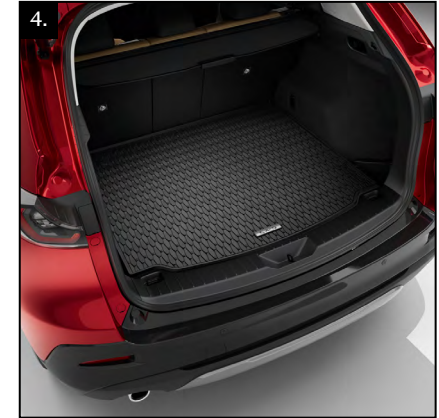

KOMFORT & NÜTZLICHES / SICHERHEIT & SCHUTZ

1. SONNENBLENDE FÜR DIE WINDSCHUTZSCHEIBE
Hochwertige Sonnenblende mit „CX-5“ Logo, die sich perfekt an die Windschutzscheibe anpasst. Faltbar.

2. SCHUTZFOLIE FÜR TÜRGRIFFMULDE
Satz mit vier transparenten Schutzfolien, die die Türgriffschalen vor Kratzern schützen.

3. KOFFERRAUMMATTE MIT LADEKANTENSCHUTZ
Passform-Teppichmatte aus hochwertigem Velours mit ausklappbarem Stoßfängerschutz. Mit „CX-5“ Logo aus Metall.

4. KOFFERRAUM-SCHALENWANNE
Robuste Passform-Gummimatte zum Schutz des Laderaumbodens vor Schmutz und Feuchtigkeit. Mit „CX-5“ Logo aus Metall.

5. TEXTILFUSSMATTENSATZ „STANDARD“
Satz aus 4 Stück für vorne und hinten. Mit „CX-5“ Logo auf den vorderen Matten.

6. TEXTILFUSSMATTENSATZ „LUXURY“
Satz aus 4 Stück für vorne und hinten. Farbe: schwarz. Mit „CX-5“ Logo aus Metall auf den vorderen Matten.

7. ALLWETTER-MATTENSATZ
Satz aus 4 Stück für vorne und hinten, aus recyceltem Material mit Designmuster und „CX-5“ Logo aus Metall.

8. SCHMUTZFÄNGERSATZ
Erhältlich für vorne und hinten, Satz jeweils bestehend aus 2 Stück.