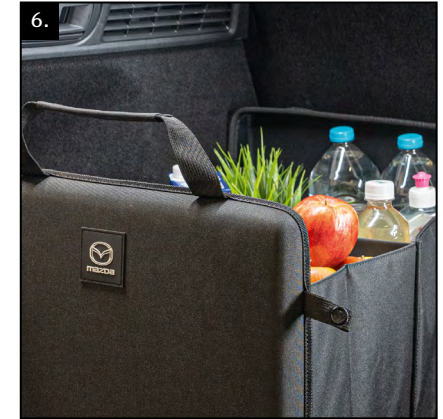

TRANSPORT

1. ANHÄNGEZUGVORRICHTUNG, ELEKTRISCH SCHWENKBAR
Vollständig elektrisch aus- und einfahrbare Anhängenzugvorrichtung. Maximal zulässige Anhängelast: 2000 kg.

2. LASTENTRÄGER FÜR DACHREILING
Schwarz. Satz bestehend aus zwei Querträgern, mit Mazda-Logo. Max. zulässige Dachlast: 85 kg.

3. ABTRENNGITTER
Gitternetz aus Stahl zur Abtrennung des Gepäck- vom Fahrgastraum.

4. GEPÄCKNETZ
Zum einfachen Verzurren von Gepäckstücken im Kofferraum.

5. GEPÄCK-STOPPER
2 Stück. Die genoppte Unterseite verhindert das Verrutschen und gibt Gepäckstücken im Kofferraum sicheren Halt.

6. KOFFERRAUM-ORGANIZER, FALTBAR
Schwarz, mit Mazda-Logo. Mit Innereinteilung und stabilen Griffen. Maximale Zuladung: 13,6 kg.