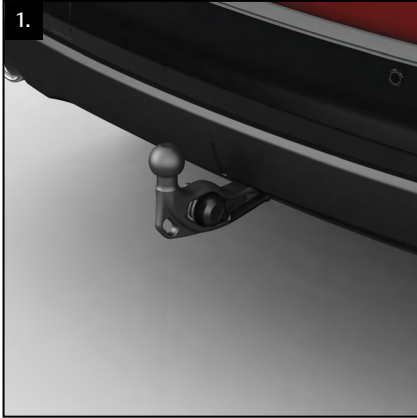

TRANSPORT

1. ANHÄNGEZUGVORRICHTUNG, ELEKTRISCH SCHWENKBAR
Vollständig elektrisch aus- und einfahrbare Anhängenzugvorrichtung. Maximal zulässige Anhängelast: 2000 kg.

2. LASTENTRÄGER FÜR DACHREILING
Schwarz. Satz bestehend aus zwei Querträgern, mit Mazda-Logo. Max. zulässige Dachlast: 85 kg.

3. ABTRENNGITTER
Gitternetz aus Stahl zur Abtrennung des Gepäck- vom Fahrgastraum.

4. GEPÄCKNETZ
Zum einfachen Verzurren von Gepäckstücken im Kofferraum.

5. GEPÄCK-STOPPER
2 Stück. Die genoppte Unterseite verhindert das Verrutschen und gibt Gepäckstücken im Kofferraum sicheren Halt.

6. KOFFERRAUM-ORGANIZER, FALTBAR
Schwarz, mit Mazda-Logo. Mit Innereinteilung und stabilen Griffen. Maximale Zuladung: 13,6 kg.