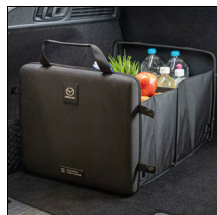

ABTRENNGITTER
KLBC-V1-280
340,00 €

GEPÄCKNETZ
4100-78-915
80,00 €

GEPÄCK-STOPPER
C9N1-V9-510
50,00 €

KOFFERRAUM-ORGANIZER, FALTBAR
C9N1-V0-570
90,00 €

KOMFORT & NÜTZLICHES / SICHERHEIT & SCHUTZ

SONNENBLENDE FÜR DIE WINDSCHUTZSCHEIBE
K1D5-V1-130
130,00 €