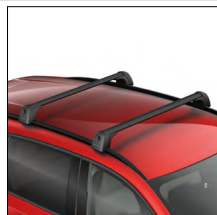

ANHÄNGEZUG-VORRICHTUNG, ELEKTRISCH SCHWENKBAR
KLBC-V3-920 +
KLBC-V7-780 (Elektrosatz) +
GHP9-V3-925 (Halterung)
1480,00 €

KOFFERRAUM-ORGANIZER, FALTBAR
C9N1-V0-570
90,00 €

LASTENTRÄGER FÜR DACHREILING
KLBC-V3-840
330,00 €