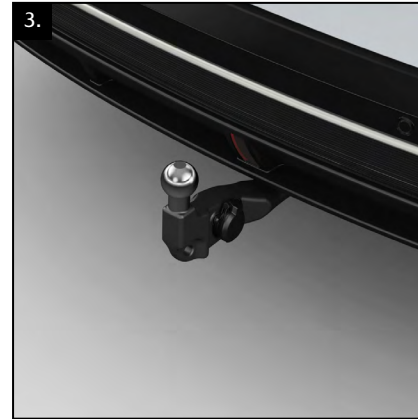

MAZDA 6e

ORIGINAL-ZUBEHÖR
PREISLISTE

KOMFORT & NÜTZLICHES / AUSSENAUSSTATTUNG / TRANSPORT / SICHERHEIT & SCHUTZ

1. FALTBARE SONNENBLENDE FÜR PANORAMA-GLASDACH (NUR TAKUMI)
Clip-Befestigung, zur Aufbewahrung in drei Segmente faltbar. Nicht passend für Fzg. mit elektrischem Sonnenrollo.