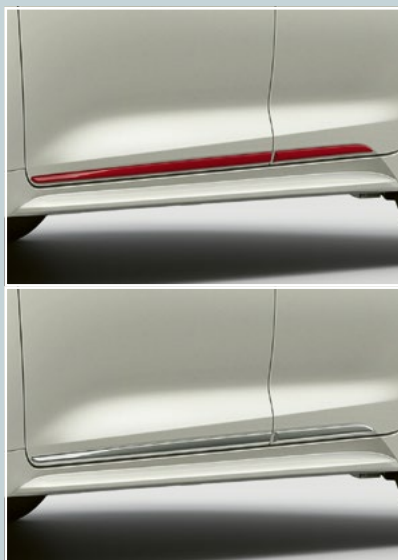

Verbrauchswerte

Modell	Energieverbrauch (kombiniert)	CO ₂ -Emission (kombiniert)	CO ₂ -Klasse
Swace 1.8 HYBRID CVT Comfort+	4,5 l/100 km	102 g/km	C

Exterieur

Zierblenden-Set*

Artikelnummer:

- 99002-54Z00-011 (Rot)
- 99002-54Z00-010 (Chrome)