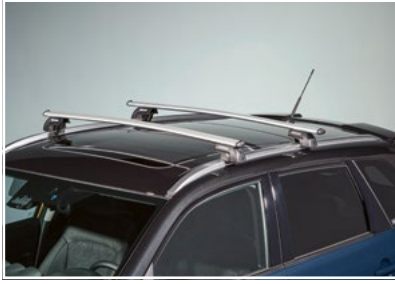

Transport

Dachträger

Artikelnummer:
78901-54P00-000

Bestehend aus Aluminiumschienen mit T-Slot, abschließbar.
Eigengewicht: 4,4 kg.
Max. Dachlast: 75 kg.